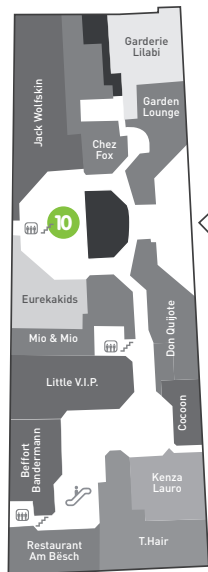

ART CITY 2018

www.concorde.lu

Du **5** au **21** avril

Le City Concorde s'ouvre à l'art et offre son espace à **10 ARTISTES LUXEMBOURGEOIS**

ART CITY 2018

ETAGE
-1

Entrée

P

RDC
0

Entrée

Entrée

P

Les ARTISTES:

- 1** Fabrice BISIGNANO
by SICHEL > Photographe
- 2** David SONER
> Artiste urbain - graphiste
- 3** Michèle LUDOVICY
> Artiste - Verrier
- 4** René ROESER
> Photographe
- 5** Pol BRACHTENBACH
> Sculpture sur bois
- 6** Carole THEIS
> Créatrice de bijoux
- 7** Madia SGURA
> Céramiste
- 8** Armand SCHLEICH
> Pyrogravure
- 9** Fernanda QUINTAS
> Artiste - Peintre
- 10** Raphael GINDT
> Artiste urbain